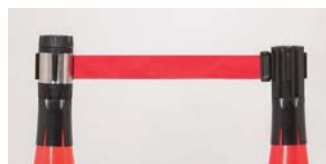

シート先端のホルダーをキャッチアタッチメントに差し込む。 設置イメージ