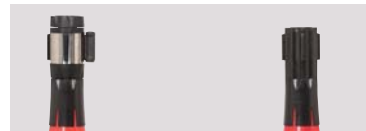

強力ネオジム磁石付き

その他の
取付け方法

壁付けホルダーと壁付けブラケットにはねじ穴(各2箇所)があり、常設時に便利です。

壁付けホルダーと壁付けブラケットにはバンド通し穴(各2箇所)があり、市販の結束バンドやひも等を利用した設置ができます。

コーンタイプ

付属のコーンアタッチメントを使って三角コーンで使用可能

■ 使用例

マグネットタイプ

営業時間が異なる店舗フロアの仕切り (バリアリール専用スタンドを使用)

コーンタイプ

屋外イベントの行列規制

OPTION

コーンアタッチメントセット

簡単にコーン取付可能に

BRS-AT6 標準価格：2,200円(税抜)

- ・サイズ:コーンアタッチメント φ78×高さ100(mm)、キャッチアタッチメント 幅84(mm)×高さ107(mm)
- ・材質:ポリプロピレン
- ・セット内容:コーンアタッチメント×2、キャッチアタッチメント×1
 本体接続用なべ小ねじ×2(M4×16)
 キャッチアタッチメント接続用タッピンねじ×2(M4×16)
 コーン固定用タッピンねじ×2(M4×12)
- ・質量:約100g