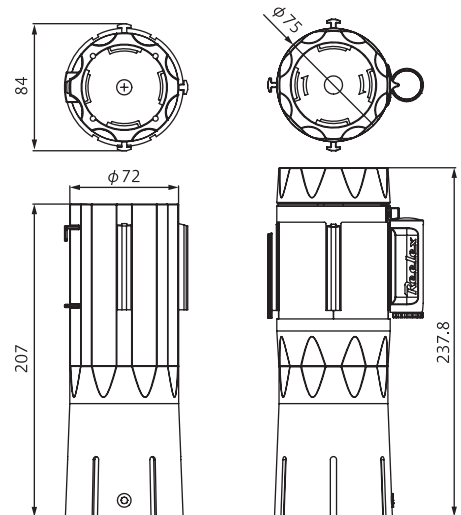

コーンタイプ

安全に関するご注意

正しく安全にご使用いただくために、ご使用前に必ず取扱説明書をよくお読みください。

CHUHATSU 中発販売株式会社

本社 〒457-0066 名古屋市南区鳴尾2丁目114番地
TEL: 052-614-3664 FAX: 052-614-3366
リール営業部
関東営業所 〒338-0002 さいたま市中央区下落合7-4-3RHKビル201
TEL: 048-711-1927 FAX: 048-711-1936
中部営業所 〒457-0066 名古屋市南区鳴尾2丁目114番地
TEL: 052-614-3652 FAX: 052-614-3366
関西営業所 〒564-0044 吹田市南金田1丁目11-8
TEL: 06-6385-2228 FAX: 06-6338-0521

販売代理店