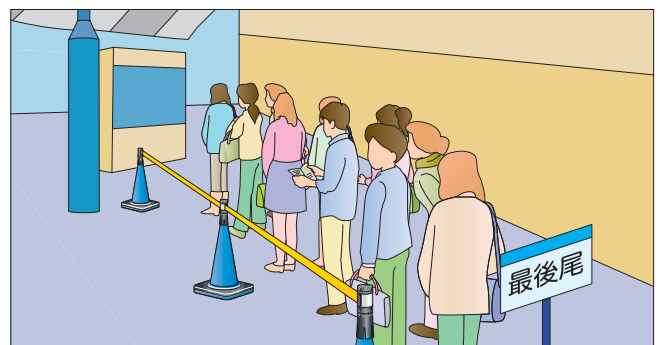

営業時間が異なる店舗フロアの仕切り (バリアリール専用スタンドを使用)

コーンタイプ