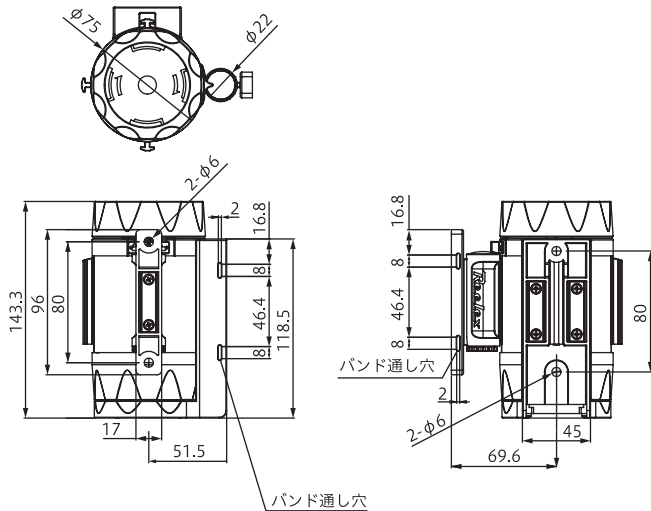

仕様・価格一覧表

マグネットタイプ						生産国: 日本	
型式	本体仕様	ベルト色/シート表示	ベルト/シート仕様	付属品	質量	標準価格(税抜)	
BRB-506A	・材質: AES、ステンレス ・屋外防雨型		ベルト ・厚さ: 0.5mm×幅50mm×長さ6m ・材質: ナイロン	・壁付けブラケット (マグネット2個付) ・壁付けホルダー (マグネット1個付) ・本体固定用なべ小ねじ×2 (M4×16)	約490g	11,000円	
BRB-506B							
BRB-506C							
BRB-506D							
BRS-510A			シート ・厚さ: 0.2mm×幅50mm×長さ10m ・材質: ポリエチレン		約490g	10,000円	
BRS-510B							
BRS-510C							
BRS-510D							

コーンタイプ						生産国: 日本	
型式	本体仕様	ベルト色/シート表示	ベルト/シート仕様	付属品	質量	標準価格(税抜)	
BRB-506AS	・材質: AES、ステンレス ・屋外防雨型		ベルト ・厚さ: 0.5mm×幅50mm×長さ6m ・材質: ナイロン	・コーンアタッチメント×2 ・キャッチアタッチメント×1 ・本体固定用なべ小ねじ×2 (M4×16) ・キャッチアタッチメント 接続用タッピンねじ×2 (M4×16) ・コーン固定用タッピン ねじ×2 (M4×12)	約550g	11,000円	
BRB-506BS							
BRB-506CS							
BRB-506DS							
BRS-510AS			シート ・厚さ: 0.2mm×幅50mm×長さ10m ・材質: ポリエチレン		約550g	10,000円	
BRS-510BS							
BRS-510CS							
BRS-510DS							

●アフターパーツについて
バリアリアル MAX はお客様にてベルト/シートの交換が可能です。必ず純正の交換用ベルト/シートをお買い求めください。

寸法図

マグネットタイプ