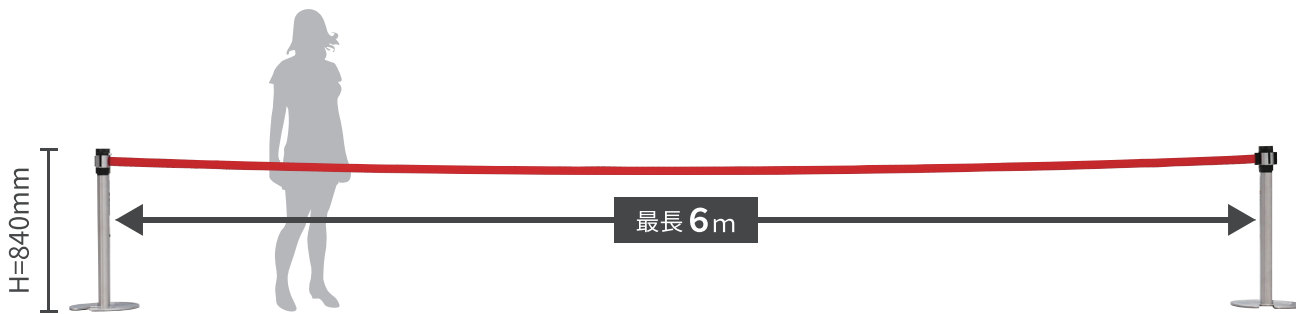

2022.10.12 → 2023.1.31

ベルトの長さは業界最長の6m

一般的なベルトパーテーションの約3倍の長さで、広い間口での整列や誘導に活躍します。
超ロングストロークにより設置本数を減らし、設置・撤去の工数低減、保管場所の省スペース化、経費の節減に貢献します。

セーフティーロック機構で安全

ベルトの急な巻き取りを停止する、安全機構付きです。

増し締めハンドル付き

ベルトのたるみを軽減する、増し締めハンドル付きです。

スタッキング可能なベース

省スペースで保管可能な、スタッキングベースです。

■ オプション

サインPOP

BELPAのヘッドに取り付け、A5サイズまでのメッセージ表示ができます。標準で3種類の表示紙を付属しています。

型式	標準価格
BLP-SP1	3,000円

■ 関連製品

BELPA MS ※2023年1月発売予定
メッセージボード等が設置可能なマルチホルダー付きベルトパーテーション
標準価格:28,000円(税抜)

マルチホルダーを使用して、付属のホワイトボードなどが設置可能です。

■ 仕様・価格一覧表

ベルトパーテーション “BELPA”

型式	仕様	ベルト色	質量	標準価格(税抜)
BLP-506A	・サイズ ベースφ350×ポール径φ63×高さ840(mm) ・材質 ポール:ステンレス(ヘアライン仕上げ) ベース:鋳鉄+ステンレスカバー(ヘアライン仕上げ) ベルト:ナイロン ヘッド:AES樹脂、ステンレス ・ベルト 幅48mm×長さ6m ・屋内用		7.7kg	24,000円
BLP-506B				24,000円
BLP-506C				24,000円
BLP-506D				24,000円