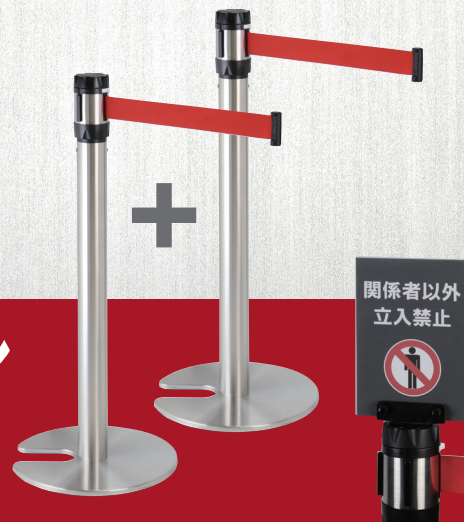

BELPA

Creation and offer of the new value by the belt partition.

EST.2022

2本ご購入で、

BELPA 専用サインPOPが

もれなく1個付いてくる！

スターターセットキャンペーン

期間限定

2022.10.12 → 2023.1.31

ベルトの長さは業界最長の6m

一般的なベルトパーテーションの約3倍の長さで、広い間口での整列や誘導に活躍します。
超ロングストロークにより設置本数を減らし、設置・撤去の工数低減、保管場所の省スペース化、経費の節減に貢献します。

セーフティーロック機構で安全

ベルトの急な巻き取りを停止する、安全機構付きです。

増し締めハンドル付き

ベルトのたるみを軽減する、増し締めハンドル付きです。

スタッキング可能なベース

省スペースで保管可能な、スタッキングベースです。

■ オプション

サインPOP

BELPAのヘッドに取り付け、A5サイズまでのメッセージ表示ができます。標準で3種類の表示紙を付属しています。

型式	標準価格
BLP-SP1	3,000円

■ 関連製品

BELPA MS ※2023年1月発売予定
メッセージボード等が設置可能なマルチホルダー付きベルトパーテーション
標準価格:28,000円(税抜)

マルチホルダーを使用して、付属のホワイトボードなどが設置可能です。

■ 仕様・価格一覧表

ベルトパーテーション “BELPA”

型式	仕様	ベルト色	質量	標準価格(税抜)
BLP-506A	・サイズ ベースφ350×ポール径φ63×高さ840(mm) ・材質 ポール:ステンレス(ヘアライン仕上げ) ベース:鋳鉄+ステンレスカバー(ヘアライン仕上げ) ベルト:ナイロン ヘッド:AES樹脂、ステンレス ・ベルト 幅48mm×長さ6m ・屋内用		7.7kg	24,000円
BLP-506B				24,000円
BLP-506C				24,000円
BLP-506D				24,000円