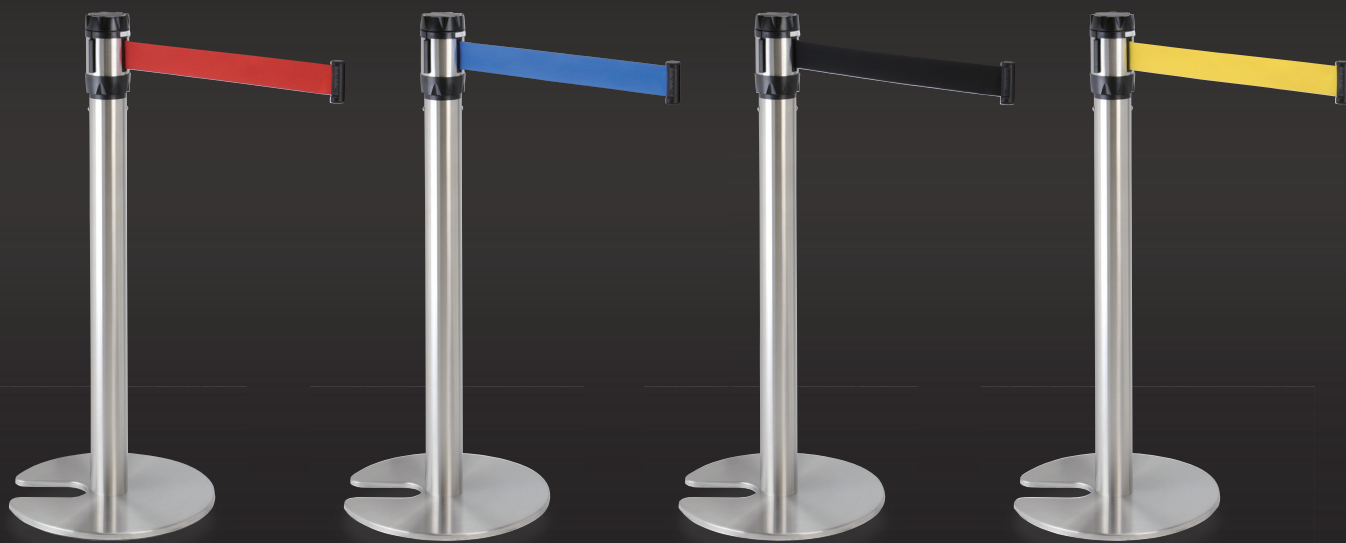

ベルトパーテーション

BELPA

Belt Partition "BELPA"

特許登録済

日本国内専用

The products under the mark Reelex are not for export.

Reelex

業界最長、6 mのベルトパーテーション

BELPA

Creation and offer of the new value by the belt partition.

EST.2022