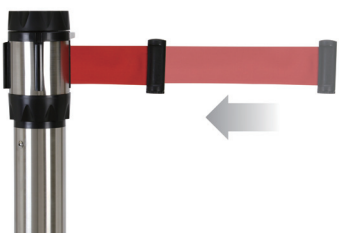

2022.10.12 → 2023.1.31

ベルトの長さは業界最長の6m

一般的なベルトパーテーションの約3倍の長さで、広い間口での整列や誘導に活躍します。
超ロングストロークにより設置本数を減らし、設置・撤去の工数低減、保管場所の省スペース化、経費の節減に貢献します。

セーフティーロック機構で安全

ベルトの急な巻き取りを停止する、安全機構付きです。

増し締めハンドル付き

ベルトのたるみを軽減する、増し締めハンドル付きです。

スタッキング可能なベース

省スペースで保管可能な、スタッキングベースです。

■ オプション

サインPOP

BELPAのヘッドに取り付け、A5サイズまでのメッセージ表示ができます。標準で3種類の表示紙を付属しています。

型式	標準価格
BLP-SP1	3,000円

■ 関連製品

BELPA MS ※2023年1月発売予定
メッセージボード等が設置可能なマルチホルダー付きベルトパーテーション
標準価格:28,000円(税抜)

マルチホルダーを使用して、付属のホワイトボードなどが設置可能です。

■ 仕様・価格一覧表

ベルトパーテーション “BELPA”

型式	仕様	ベルト色	質量	標準価格(税抜)
BLP-506A	・サイズ ベースφ350×ポール径φ63×高さ840(mm) ・材質 ポール:ステンレス(ヘアライン仕上げ) ベース:鋳鉄+ステンレスカバー(ヘアライン仕上げ) ベルト:ナイロン ヘッド:AES樹脂、ステンレス ・ベルト 幅48mm×長さ6m ・屋内用		7.7kg	24,000円
BLP-506B				24,000円
BLP-506C				24,000円
BLP-506D				24,000円