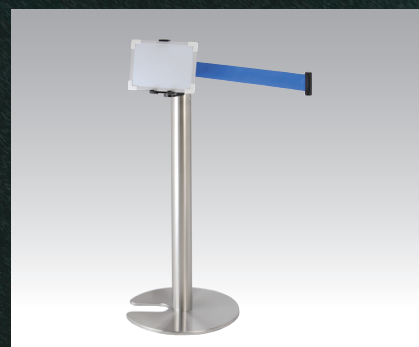

ベルトパーテーション

BELPA MS

Belt Partition "BELPA MS"

Reelex

特許登録済

日本国内専用

The products under the mark Reelex are not for export.

タブレットなどが取り付け可能な、 マルチホルダー付きベルトパーテーション

※タブレットは付属していません。

マルチホルダーは、上下角度・上下高さ・左右向きが調節が可能。装着物の種類や用途に合わせて、フレキシブルに対応します。

※マルチホルダー装着物取付可能サイズ
高さ: 138mm ~ 251mm 幅: 50mm 以上
厚み: 15mm 以下 重量: 500g 以下

スマートフォン、タブレット、A4 サイズ（ヨコ）程度までの POP など取り付け可能。オリジナリティのあるメッセージ表示ができ、効果的な PR に役立ちます。

※ホワイトボードは標準付属です。

BELPA®

ベルトの長さは業界最長の6m

一般的なベルトパーテーションの約3倍の長さで、広い間口での整列や誘導に活躍します。
超ロングストロークにより設置本数を減らし、設置・撤去の工数低減、保管場所の省スペース化、経費の節減に貢献します。

セーフティーロック機構で安全

ベルトの急な巻き取りを停止する、安全機構付きです。

増し締めハンドル付き

ベルトのたるみを軽減する、増し締めハンドル付きです。

ベルトパーテーション“BELPA MS”				
型式	仕様	ベルト色	質量	標準価格(税抜)
BLP-506AMS	・サイズ ベースφ350×ポール径φ63×高さ840(mm) ・材 質 ポール:ステンレス(ヘアライン仕上げ) ベース:鋳鉄+ステンレスカバー(ヘアライン仕上げ) ベルト:ナイロン ヘッド:AES樹脂、ステンレス ・ベルト 幅48mm×長さ6m ・屋内用 ・付属品 マルチホルダー、ホワイトボード		8.2kg	28,000円
BLP-506BMS				28,000円
BLP-506CMS				28,000円
BLP-506DMS				28,000円