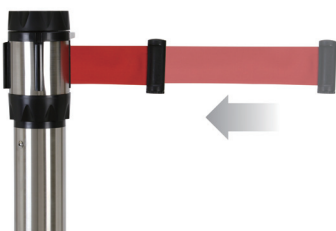

※タブレットは付属していません。

マルチホルダーは、上下角度・上下高さ・左右向きが調節が可能。装着物の種類や用途に合わせて、フレキシブルに対応します。

※マルチホルダー装着物取付可能サイズ
高さ: 138mm ~ 251mm 幅: 50mm 以上
厚み: 15mm 以下 重量: 500g 以下

スマートフォン、タブレット、A4 サイズ（ヨコ）程度までの POP など取り付け可能。オリジナリティのあるメッセージ表示ができ、効果的な PR に役立ちます。

※ホワイトボードは標準付属です。

BELPA®

ベルトの長さは業界最長の6m

一般的なベルトパーテーションの約3倍の長さで、広い間口での整列や誘導に活躍します。
超ロングストロークにより設置本数を減らし、設置・撤去の工数低減、保管場所の省スペース化、経費の節減に貢献します。

セーフティーロック機構で安全

ベルトの急な巻き取りを停止する、安全機構付きです。

増し締めハンドル付き

ベルトのたるみを軽減する、増し締めハンドル付きです。

スタッキング可能なベース

省スペースで保管可能な、スタッキングベースです。

■ 使用例

■ オプション

サインPOP

BELPAのヘッドに取り付け、A5サイズまでのメッセージ表示ができます。標準で3種類の表示紙を付属しています。

型式	標準価格(税抜)
BLP-SP1	3,000円

■ 仕様・価格一覧表

ベルトパーテーション“BELPA MS”				
型式	仕様	ベルト色	質量	標準価格(税抜)
BLP-506AMS	・サイズ ベースφ350×ポール径φ63×高さ840(mm) ・材 質 ポール:ステンレス(ヘアライン仕上げ) ベース:鋳鉄+ステンレスカバー(ヘアライン仕上げ) ベルト:ナイロン ヘッド:AES樹脂、ステンレス ・ベルト 幅48mm×長さ6m ・屋内用 ・付属品 マルチホルダー、ホワイトボード		8.2kg	28,000円
BLP-506BMS				28,000円
BLP-506CMS				28,000円
BLP-506DMS				28,000円