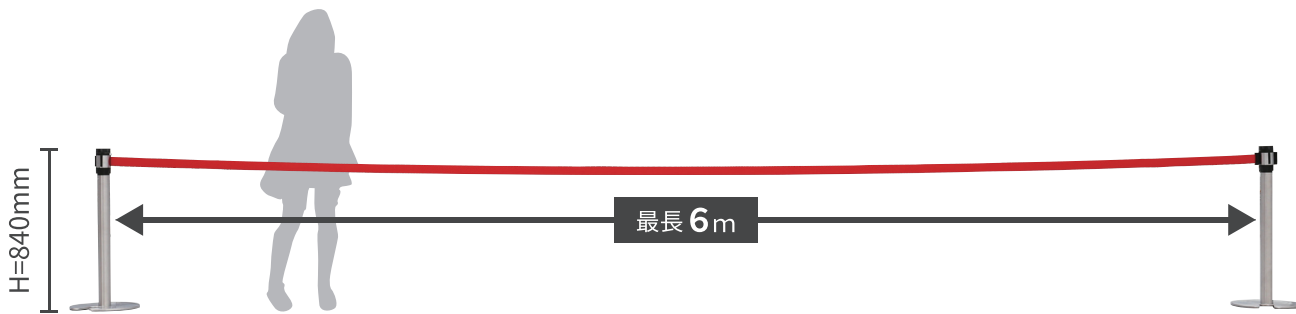

※タブレットは付属していません。

マルチホルダーは、上下角度・上下高さ・左右向きが調節が可能。装着物の種類や用途に合わせて、フレキシブルに対応します。

※マルチホルダー装着物取付可能サイズ
高さ: 138mm ~ 251mm 幅: 50mm 以上
厚み: 15mm 以下 重量: 500g 以下

スマートフォン、タブレット、A4 サイズ（ヨコ）程度までの POP など取り付け可能。オリジナリティのあるメッセージ表示ができ、効果的な PR に役立ちます。

※ホワイトボードは標準付属です。

BELPA®

ベルトの長さは業界最長の6m

一般的なベルトパーテーションの約3倍の長さで、広い間口での整列や誘導に活躍します。
超ロングストロークにより設置本数を減らし、設置・撤去の工数低減、保管場所の省スペース化、経費の節減に貢献します。

セーフティーロック機構で安全

ベルトの急な巻き取りを停止する、安全機構付きです。

増し締めハンドル付き

ベルトのたるみを軽減する、増し締めハンドル付きです。

ベルトパーテーション“BELPA MS”				
型式	仕様	ベルト色	質量	標準価格(税抜)
BLP-506AMS	・サイズ ベースφ350×ポール径φ63×高さ840(mm) ・材 質 ポール:ステンレス(ヘアライン仕上げ) ベース:鋳鉄+ステンレスカバー(ヘアライン仕上げ) ベルト:ナイロン ヘッド:AES樹脂、ステンレス ・ベルト 幅48mm×長さ6m ・屋内用 ・付属品 マルチホルダー、ホワイトボード		8.2kg	28,000円
BLP-506BMS				28,000円
BLP-506CMS				28,000円
BLP-506DMS				28,000円