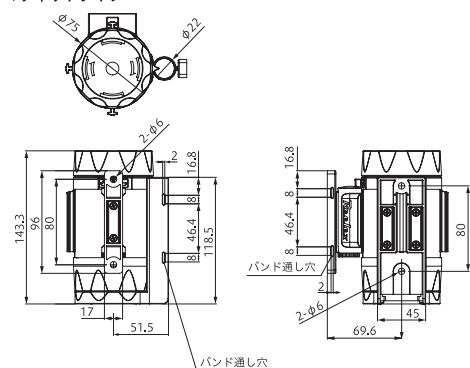

仕様・価格一覧表

マグネットタイプ						生産国: 日本
型式	本体仕様	ベルト色/シート表示	ベルト/シート仕様	付属品	質量	標準価格(税抜)
BRB-506A	・材質: AES、ステンレス ・屋外防雨型		ベルト ・厚さ: 0.5mm×幅50mm×長さ6m ・材質: ナイロン	・壁付けブラケット (マグネット2個付) ・壁付けホルダー (マグネット1個付) ・本体固定用なべ小ねじ×2 (M4×16)	約490g	11,000円
BRB-506B						
BRB-506C						
BRB-506D			シート ・厚さ: 0.2mm×幅50mm×長さ10m ・材質: ポリエチレン			10,000円
BRS-510A						
BRS-510B						
BRS-510C						
BRS-510D						

コーンタイプ						生産国: 日本
型式	本体仕様	ベルト色/シート表示	ベルト/シート仕様	付属品	質量	標準価格(税抜)
BRB-506AS	・材質: AES、ステンレス ・屋外防雨型		ベルト ・厚さ: 0.5mm×幅50mm×長さ6m ・材質: ナイロン	・コーンアタッチメント×2 ・キャッチアタッチメント×1 ・本体固定用なべ小ねじ×2 (M4×16) ・キャッチアタッチメント 接続用タッピンねじ×2 (M4×16) ・コーン固定用タッピン ねじ×2 (M4×12)	約550g	11,000円
BRB-506BS						
BRB-506CS						
BRB-506DS			シート ・厚さ: 0.2mm×幅50mm×長さ10m ・材質: ポリエチレン			10,000円
BRS-510AS						
BRS-510BS						
BRS-510CS						
BRS-510DS						

●アフターパーツについて
バリアリール MAX はお客様にてベルト/シートの交換が可能です。必ず純正の交換用ベルト/シートをお買い求めください。

寸法図

マグネットタイプ