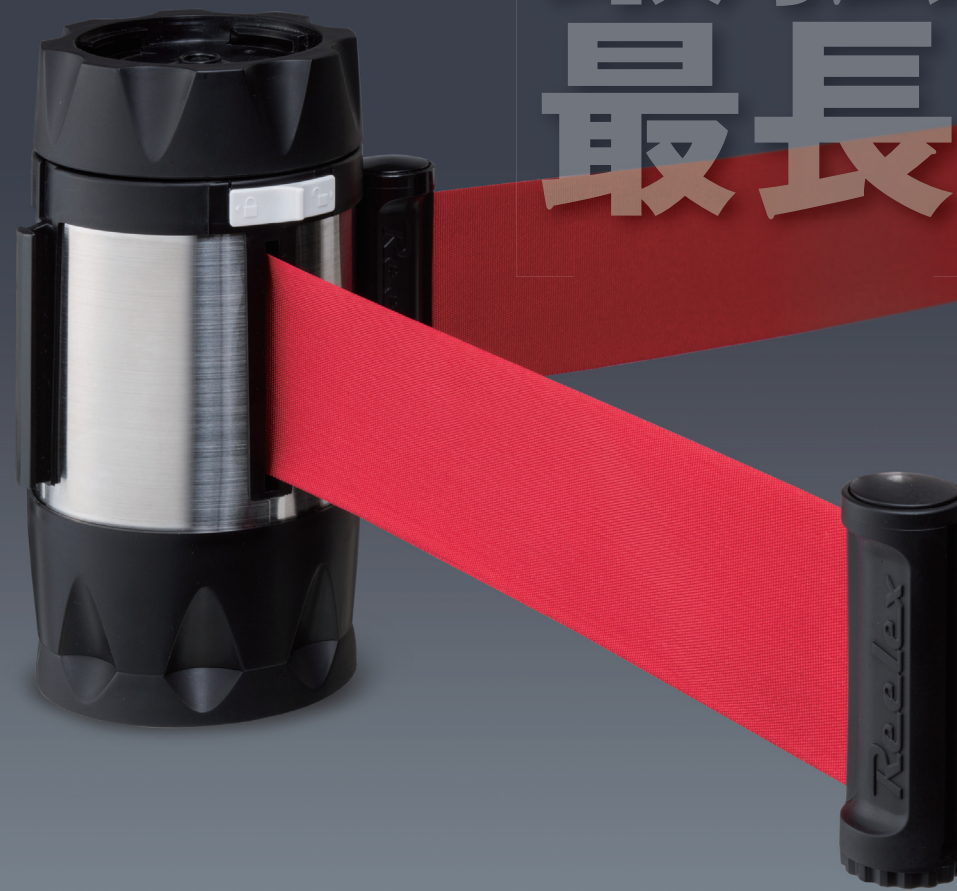

コーンタイプ						生産国: 日本
型式	本体仕様	ベルト色/シート表示	ベルト/シート仕様	付属品	質量	標準価格(税抜)
BRB-506AS	・材質: AES、ステンレス ・屋外防雨型		ベルト ・厚さ: 0.5mm×幅50mm×長さ6m ・材質: ナイロン	・コーンアタッチメント×2 ・キャッチアタッチメント×1 ・本体固定用なべ小ねじ×2 (M4×16) ・キャッチアタッチメント 接続用タッピンねじ×2 (M4×16) ・コーン固定用タッピン ねじ×2 (M4×12)	約550g	11,000円
BRB-506BS						
BRB-506CS						
BRB-506DS			シート ・厚さ: 0.2mm×幅50mm×長さ10m ・材質: ポリエチレン			10,000円
BRS-510AS						
BRS-510BS						
BRS-510CS						
BRS-510DS						

バリアール史上、最強・最長^{※1}・最長^{※2}

6m

10m

セーフティ機構付き

危険な巻き取り速度になるとベルト/シートの巻き取りを停止します。

※1ナイロンベルト採用で耐久性をアップ。
※2 当社バリアールシリーズの単独本体で最長。

特長

- ベルト長6m、シート長10mを実現したハイパフォーマンスモデル
- 強度と上質感を両立したナイロンベルトを採用
- 増し締めハンドルでベルト/シートのたるみを軽減
- 豊富な取付け方法で幅広いシーンに対応

マグネットタイプ

本体には2方向から連結できます。

コーンタイプ

本体には3方向から連結できます。

ベルト/シートのたるみを軽減する「増し締めハンドル」付き

ストッパーを←方向にスライドさせる

増し締めハンドルを矢印方向へ回す

マグネットタイプ

支柱や鉄部に簡単に取付け可能

強力ネオジム磁石付き

その他の取付け方法

壁付けホルダーと壁付けブラケットにはねじ穴(各2箇所)があり、常設時に便利です。

壁付けホルダーと壁付けブラケットにはバンド通し穴(各2箇所)があり、市販の結束バンドやひも等を利用した設置ができます。

コーンタイプ

付属のコーンアタッチメントを使って三角コーンで使用可能

OPTION