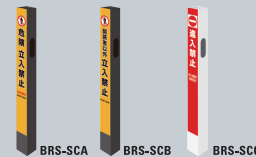

※バリアール専用スタンドは屋内仕様です。

(共通仕様)

- ・サイズ:ベースφ360×ポールφ31.2×高さ1156/906(mm)
- ・材質:スチール(粉体塗装)
- ・スタッキング用切り込み入り
- ・質量:約7.8kg/本

BRS-ST1 (黄色) 標準価格：36,000円(税抜)
BRS-ST2 (黒色)

バリアールスタンド用サインカバー

専用スタンドに被せて使う視認性抜群の表示カバー

※バリアール専用スタンドは別売りです。

■ バリアールスタンド用サインカバー(1本入り)

■ バリアールスタンド用サインカバーII(1本入り)

- ・サイズ:□150×高さ1500(mm)
- ・材質:ポリプロピレン(印刷面:塩化ビニール)
- ・付属品:固定部品×2
- ・質量:約680g
- ※ハイポジション専用です。

BRS-SCA
BRS-SCB 標準価格：36,000円(税抜)
BRS-SCC

- ・サイズ:□160×高さ1000(mm)
- ・表示紙サイズ:130×380(mm)
- ・材質:ポリプロピレン
- ・付属品:表示紙×2、固定部品×2
- ・質量:約500g
- ※ローポジション専用です。