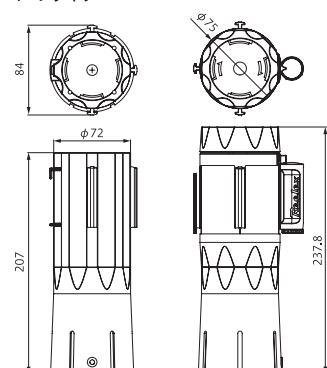

仕様・価格一覧表

マグネットタイプ						生産国: 日本
型式	本体仕様	ベルト色/シート表示	ベルト/シート仕様	付属品	質量	標準価格(税抜)
BRB-506A	・材質: AES、ステンレス ・屋外防雨型		ベルト ・厚さ: 0.5mm×幅50mm×長さ6m ・材質: ナイロン	・壁付けブラケット (マグネット2個付) ・壁付けホルダー (マグネット1個付) ・本体固定用なべ小ねじ×2 (M4×16)	約490g	11,000円
BRB-506B						
BRB-506C						
BRB-506D			シート ・厚さ: 0.2mm×幅50mm×長さ10m ・材質: ポリエチレン			10,000円
BRS-510A						
BRS-510B						
BRS-510C						
BRS-510D						

コーンタイプ						生産国: 日本
型式	本体仕様	ベルト色/シート表示	ベルト/シート仕様	付属品	質量	標準価格(税抜)
BRB-506AS	・材質: AES、ステンレス ・屋外防雨型		ベルト ・厚さ: 0.5mm×幅50mm×長さ6m ・材質: ナイロン	・コーンアタッチメント×2 ・キャッチアタッチメント×1 ・本体固定用なべ小ねじ×2 (M4×16) ・キャッチアタッチメント 接続用タッピンねじ×2 (M4×16) ・コーン固定用タッピン ねじ×2 (M4×12)	約550g	11,000円
BRB-506BS						
BRB-506CS						
BRB-506DS			シート ・厚さ: 0.2mm×幅50mm×長さ10m ・材質: ポリエチレン			10,000円
BRS-510AS						
BRS-510BS						
BRS-510CS						
BRS-510DS						

●アフターパーツについて
 バリアリール MAX はお客様にてベルト/シートの交換が可能です。必ず純正の交換用ベルト/シートをお買い求めください。

寸法図

マグネットタイプ

コーンタイプ

安全に関するご注意

正しく安全にご使用いただくために、ご使用前に必ず取扱説明書をよくお読みください。

CHUHATSU 中発販売株式会社

本社 〒457-0066 名古屋市南区瑞穂2丁目114番地
 TEL: 052-614-3664 FAX: 052-614-3366
関東営業所 〒338-0002 さいたま市中央区下落合7-4-3RHKビル201
 TEL: 048-711-1927 FAX: 048-711-1936
中部営業所 〒457-0066 名古屋市南区瑞穂2丁目114番地
 TEL: 052-614-3652 FAX: 052-614-3366
関西営業所 〒564-0044 吹田市南金田1丁目11-8
 TEL: 06-6385-2228 FAX: 06-6338-0521