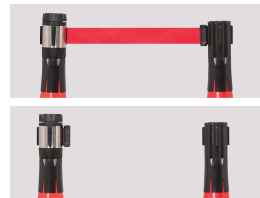

マグネットタイプ

本体には2方向から連結できます。

コーンタイプ

本体には3方向から連結できます。

ベルト/シートのたるみを軽減する「増し締めハンドル」付き

ストッパーを←方向にスライドさせる

増し締めハンドルを矢印方向へ回す

マグネットタイプ

支柱や鉄部に簡単に取付け可能

強力ネオジム磁石付き

その他の取付け方法

壁付けホルダーと壁付けブラケットにはねじ穴(各2箇所)があり、常設時に便利です。

壁付けホルダーと壁付けブラケットにはバンド通し穴(各2箇所)があり、市販の結束バンドやひも等を利用した設置ができます。

コーンタイプ

付属のコーンアタッチメントを使って三角コーンで使用可能

OPTION

コーンアタッチメントセット

簡単にコーン取付可能に

BRS-AT6 標準価格：2,200円(税抜)

- ・サイズ:コーンアタッチメント φ78×高さ100(mm)、キャッチアタッチメント 幅84(mm)×高さ107(mm)
- ・材質:ポリプロピレン
- ・セット内容:コーンアタッチメント×2、キャッチアタッチメント×1
本体接続用なべ小ねじ×2(M4×16)
キャッチアタッチメント接続用タッピンねじ×2(M4×16)
コーン固定用タッピンねじ×2(M4×12)
- ・質量:約100g