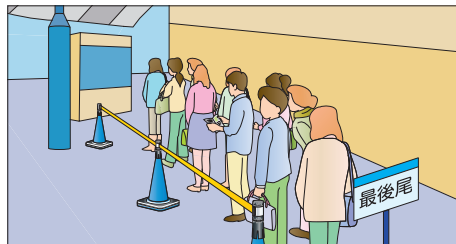

BRS-SC2 標準価格：9,000円(税抜)

バリアールスタンド用サインカバーII 特長

- 表示紙をカード差し入れるだけで簡単にメッセージ表示ができます。
- 本体のガタつきを防止する固定部品を付属しています。
- 本体穴はゴムモール付きで安全です。

使用例

マグネットタイプ

営業時間が異なる店舗フロアの仕切り (バリアール専用スタンドを使用)

コーンタイプ

屋外イベントの行列規制