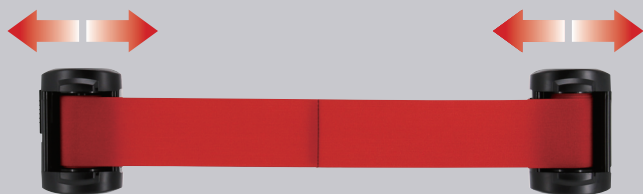

耐久性
抜群

NEW 厚み0.6mmの丈夫なトラ柄ベルトが新登場!!

特長

1

ベルトの収納は便利な自動巻き

1本ベルトで引き出しと巻き取りがとてもスムーズです。本体は左右どちらからでも設置できます。

2

強力ネオジム磁石付き

本体裏面にはネオジム磁石が付いており、鉄面に簡単に取り付けができます。

3

コンパクト&軽量ボディ

持ち運びや保管に適した、軽量・コンパクトボディです。

4

ベルトストッパー付き

ベルトの引き出し長さを任意で固定でき、より安全な操作性を実現します。

■ Wバリアリールmini ラインナップ

■ Wバリアリールmini 使用例

間口の広いレジ通路の仕切り

■ 仕様・価格一覧表

生産国: 日本

型式	本体仕様	ベルト色	ベルト仕様	質量	標準価格(税抜)
BRMB-W5016A	・幅 57×奥行 48×高さ 87 (mm) /個 ・材質: ABS 樹脂 ・ネオジム磁石付き ・屋外防雨型		・厚さ 0.5mm×幅 48mm×長さ 3.2m ・材質: ナイロン	約300g	7,500円
BRMB-W5016B			・厚さ 0.6mm×幅 48mm×長さ 2.8m ・材質: ポリエステル		
BRMB-W5014T			・厚さ 0.6mm×幅 48mm×長さ 2.8m ・材質: ポリエステル		11,000円

●アフターパーツについて
Wバリアリールminiはお客様にてベルトの交換が可能です。必ず純正の交換用ベルトをお買い求めください。

■ オプション

バリアリール専用スタンド (2本セット)

2段階の高さに調整出来るハイポジション対応スタンド

※バリアリール専用スタンドは屋内仕様です。

型式: BRS-ST1 (黄色) 2本セット

<仕様>

- ・サイズ: ベースφ360×ボールφ31.2×高さ1156(ハイポジション) / 906(ローポジション) mm
- ・材質: スチール (粉体塗装)
- ・スタッキング切り込み入り
- ・質量: 約7.8kg / 本