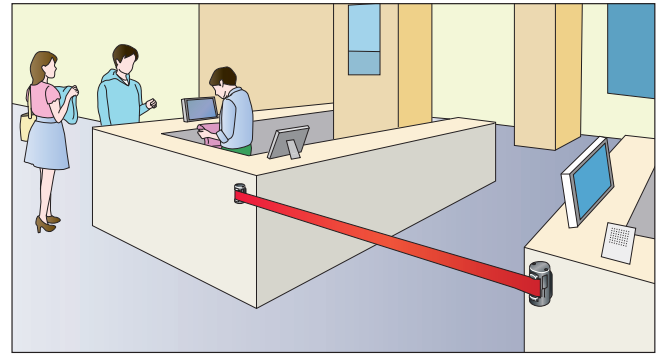

■ Wバリアリールmini 使用例

間口の広いレジ通路の仕切り

■ 仕様・価格一覧表

生産国: 日本

型式	本体仕様	ベルト色	ベルト仕様	質量	標準価格(税抜)
BRMB-W5016A	・幅 57×奥行 48×高さ 87 (mm) /個 ・材質: ABS 樹脂 ・ネオジム磁石付き ・屋外防雨型		・厚さ 0.5mm×幅 48mm×長さ 3.2m ・材質: ナイロン	約300g	7,500円
BRMB-W5016B			・厚さ 0.6mm×幅 48mm×長さ 2.8m ・材質: ポリエステル		
BRMB-W5014T			・厚さ 0.6mm×幅 48mm×長さ 2.8m ・材質: ポリエステル		11,000円

●アフターパーツについて
Wバリアリールminiはお客様にてベルトの交換が可能です。必ず純正の交換用ベルトをお買い求めください。