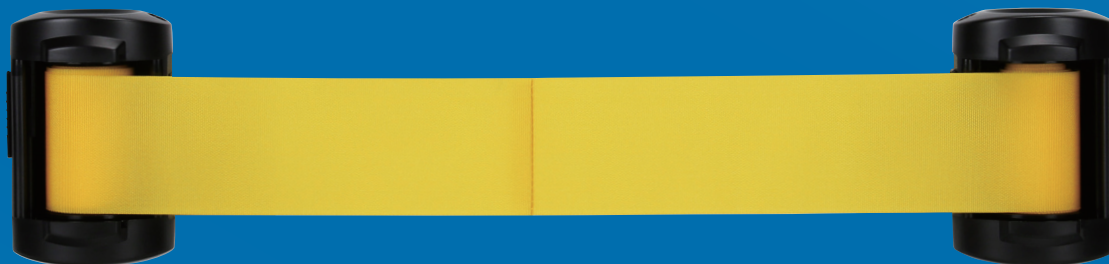

Wバリアリールmini

Double Barrier Reel mini

特許登録済

日本国内専用

The products under the mark Reelex are not for export.

Reelex

Wで長い

コンパクト

耐久性
抜群

NEW 厚み0.6mmの丈夫なトラ柄ベルトが新登場!!

特長

1

ベルトの収納は便利な自動巻き

1本ベルトで引き出しと巻き取りがとてもスムーズです。本体は左右どちらからでも設置できます。

2

強力ネオジム磁石付き

本体裏面にはネオジム磁石が付いており、鉄面に簡単に取り付けができます。

3

コンパクト&軽量ボディ

持ち運びや保管に適した、軽量・コンパクトボディです。

4

ベルトストッパー付き

ベルトの引き出し長さを任意で固定でき、より安全な操作性を実現します。

■ Wバリアリールmini ラインナップ

■ Wバリアリールmini 使用例

間口の広いレジ通路の仕切り

■ 仕様・価格一覧表

生産国: 日本

型式	本体仕様	ベルト色	ベルト仕様	質量	標準価格(税抜)
BRMB-W5016A	・幅 57×奥行 48×高さ 87 (mm) /個 ・材質: ABS 樹脂 ・ネオジム磁石付き ・屋外防雨型		・厚さ 0.5mm×幅 48mm×長さ 3.2m ・材質: ナイロン	約300g	7,500円
BRMB-W5016B			・厚さ 0.6mm×幅 48mm×長さ 2.8m ・材質: ポリエステル		
BRMB-W5014T			・厚さ 0.6mm×幅 48mm×長さ 2.8m ・材質: ポリエステル		11,000円