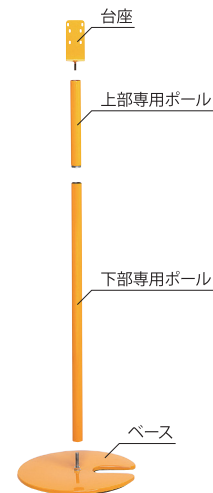

耐久性
抜群

NEW 厚み0.6mmの丈夫なトラ柄ベルトが新登場!!

特長

1

ベルトの収納は便利な自動巻き

1本ベルトで引き出しと巻き取りがとてもスムーズです。本体は左右どちらからでも設置できます。

2

強力ネオジム磁石付き

■ Wバリアリールmini 使用例

間口の広いレジ通路の仕切り

■ 仕様・価格一覧表

生産国: 日本

型式	本体仕様	ベルト色	ベルト仕様	質量	標準価格(税抜)
BRMB-W5016A	・幅 57×奥行 48×高さ 87 (mm) /個 ・材質: ABS 樹脂 ・ネオジム磁石付き ・屋外防雨型		・厚さ 0.5mm×幅 48mm×長さ 3.2m ・材質: ナイロン	約300g	7,500円
BRMB-W5016B			・厚さ 0.6mm×幅 48mm×長さ 2.8m ・材質: ポリエステル		
BRMB-W5014T			・厚さ 0.6mm×幅 48mm×長さ 2.8m ・材質: ポリエステル		11,000円

●アフターパーツについて
Wバリアリールminiはお客様にてベルトの交換が可能です。必ず純正の交換用ベルトをお買い求めください。

■ オプション

バリアリール専用スタンド (2本セット)

2段階の高さに調整出来るハイポジション対応スタンド

※バリアリール専用スタンドは屋内仕様です。

型式: BRS-ST1 (黄色) 2本セット

<仕様>

- ・サイズ: ベースφ360×ボールφ31.2×高さ1156(ハイポジション) / 906(ローポジション) mm
- ・材質: スチール (粉体塗装)
- ・スタッキング切り込み入り
- ・質量: 約7.8kg / 本

使用例 (ハイポジション) ※写真はBRMB-W5014Tを使用

安全に関するご注意

正しく安全にご使用いただくために、ご使用前に必ず取扱説明書をよくお読みください。

CHUHATSU 中発販売株式会社

■販売代理店

本社
リール営業部 〒457-0066 名古屋市南区鳴尾2丁目114番地
TEL: 052-614-3664 FAX: 052-614-3366

関東営業所 〒338-0002 さいたま市中央区下落合7-4-3RHKビル201
TEL: 048-711-1927 FAX: 048-711-1936