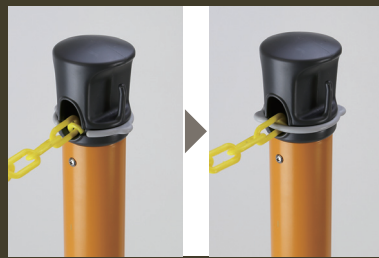

プラチェーン内蔵ステンレスポール

バリネオ Pro

Barineo Pro

日本国内専用

The products under the mark Reelex are not for export.

Reelex

Pro

Tough & Stylish

耐久性に優れたステンレスポールに、7.5mのプラチェーンを内蔵。

チェーンの自重によって、スムーズに収納できます。

チェーンロック機構で、任意の長さでチェーンが固定できます。

注水不要、安定感のあるゴムウエイトを採用しています。

不使用時はチェーンを収納できるので、景観に優れ、チェーンの劣化防止にも効果的です。

## ■ バリネオPro仕様・価格一覧表

型式	本体仕様	チェーン仕様	質量	標準価格(税抜)
BNP-675YST	<ul style="list-style-type: none"> <li>材質: ポール: ステンレス(黄色粉末塗装)、ポリプロピレン、ナイロン</li> <li>ベース: 再生ゴム、TPE</li> <li>サイズ: ウェイトΦ380×ポールΦ60×高さ1050(mm)</li> <li>屋外使用可</li> </ul>	<ul style="list-style-type: none"> <li>材質: ポリエチレン</li> <li>線径: Φ6mm</li> <li>チェーン長さ: 7.5m</li> <li>D型カラビナ付き</li> </ul>	約9.4kg	24,000円/本

### 反射板セット(30枚入り)

ブラチェーンに簡単に取り付け可能です。夜間の安全対策に活躍します。

- 材質: PVC
- サイズ: 37×20×0.7mm
- 入数: 30枚

型式	標準価格(税抜)
PCRP-30	3,500円

「3M製」高輝度反射シート採用!