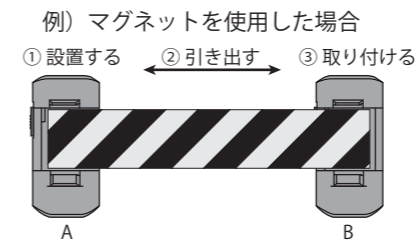

4. 使用方法

<引き出し>

- ① A を鉄平面に設置する。
- ② B を持ってゆっくりと引き出す。
- ③ B を鉄平面に取り付ける。

- ④ B のストッパーを LOCK 方向にスライドさせ、ロックする。