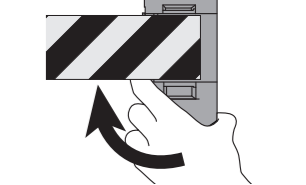

▲警告

ストッパーはロックしてご使用ください。

▲注意

- ・使用する前に、マグネット表面の汚れを落としてください。凹凸面及び曲面には設置しないでください。本製品が落下しけがをする恐れがあります。マグネットのためガラス面、樹脂面、アルミ面（非鉄金属）には取り付けできません。
- ・シートを引き出す際、本体取付面の板厚が薄い場合や滑る場合は、マグネットの保持力が弱くなるため、本体がずれたり落下する恐れがあります。
- ・シートを引き出す際、それ以上、引けない位置より更に引っ張らないでください。故障の原因になります。
- ・増し締めハンドルを矢印と逆方向に回さないでください。故障の原因になります。
- ・本体が確実に固定されたことを確認してください。

<巻き取り>

- ① A と B のストッパーを FREE 方向にスライドさせ、ロックを解除する。

① ロックを解除する

- ② A または B の本体側面をしっかりと持ち、本体下側を手前にひねるように取り外す。
※ 滑らせると相手取り付け面を傷つける恐れがあります。

② 取り外す

- ③ 取り外した本体を持ち、ゆっくりと巻き取る。

③ 巻き取る

- ※ A と B の取り外しは、どちらを先に行っても問題ありません。
- ※ 雨でシートがぬれた場合、巻き取りが弱くなるがありますが、ご使用上は問題ありません。
- ※ シートの巻き始めは若干巻きくせが付きますが、ご使用上は問題ありません。