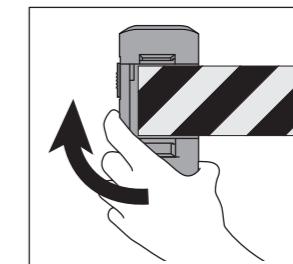

製品の取り外し方法

本体側面をしっかりと持ち、本体下側を手前にひねるように取り外す。

※ 滑らせると相手取り付け面を傷つける恐れがあります。