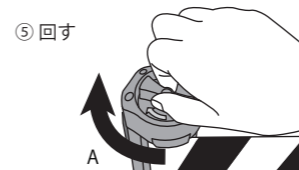

4. 使用方法

<引き出し>

- ① A を鉄平面に設置する。
- ② B を持ってゆっくりと引き出す。
- ③ B を鉄平面に取り付ける。

- ④ B のストッパーを LOCK 方向にスライドさせ、ロックする。

- ⑤ A の増し締めハンドルを矢印の方向に回し、シートのたるみを取る。
- ⑥ A のストッパーを LOCK 方向にスライドさせ、ロックする。

※ A と B の設置は、どちらを先に行っても問題ありません。

▲警告

ストッパーはロックしてご使用ください。

▲注意

- ・使用する前に、マグネット表面の汚れを落としてください。凹凸面及び曲面には設置しないでください。本製品が落下しけがをする恐れがあります。マグネットのためガラス面、樹脂面、アルミ面（非鉄金属）には取り付けできません。
- ・シートを引き出す際、本体取付面の板厚が薄い場合や滑る場合は、マグネットの保持力が弱くなるため、本体がずれたり落下する恐れがあります。
- ・シートを引き出す際、それ以上、引けない位置より更に引っ張らないでください。故障の原因になります。
- ・増し締めハンドルを矢印と逆方向に回さないでください。故障の原因になります。
- ・本体が確実に固定されたことを確認してください。