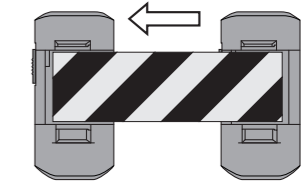

<巻き取り>

- ① A と B のストッパーを FREE 方向にスライドさせ、ロックを解除する。

① ロックを解除する

- ② A または B の本体側面をしっかりと持ち、本体下側を手前にひねるように取り外す。
※ 滑らせると相手取り付け面を傷つける恐れがあります。

② 取り外す

- ③ 取り外した本体を持ち、ゆっくりと巻き取る。

③ 巻き取る

- ※ A と B の取り外しは、どちらを先に行っても問題ありません。
- ※ 雨でシートがぬれた場合、巻き取りが弱くなるがありますが、ご使用上は問題ありません。
- ※ シートの巻き始めは若干巻きくせが付きますが、ご使用上は問題ありません。