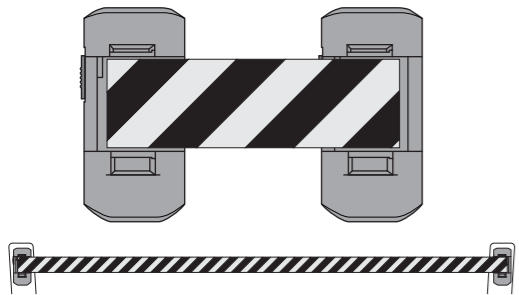

Wバリアリール マグネットタイプ

BRS-W606A BRS-W606B
BRS-W606D BRS-W606E

取扱説明書

目次

1. 安全上の注意
2. 製品構成
3. 製品の特徴
4. 使用方法
5. お手入れ方法
6. 保管方法
7. 別売品
8. 製品仕様

このたびは、**Reelex Wバリアリール**をお求めいただき、誠にありがとうございます。
ご使用前に、この取扱説明書をよくお読みいただき、正しくお使いください。
なお、この取扱説明書は大切に保管してください。