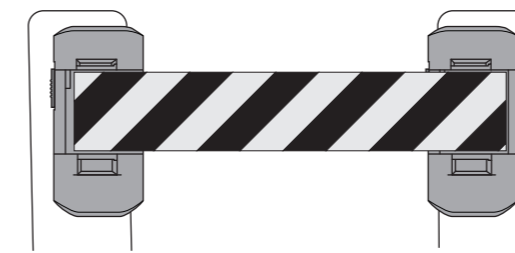

2. 製品構成

No.	名称	No.	名称	No.	名称
①	本体	④	マグネット	⑦	ストッパーピン
②	ドラム	⑤	スベリ止めゴム	⑧	増し締めハンドル
③	シート	⑥	ストッパー		

<梱包内容>

Wバリアリール（本製品）、取扱説明書

3. 製品の特徴

(参考：BRS-W606A)

- 1) シートは任意の長さで使用でき、最大 12m まで使用可能です。
- 2) 本製品はマグネット、または市販の結束バンドにより簡単に設置ができます。