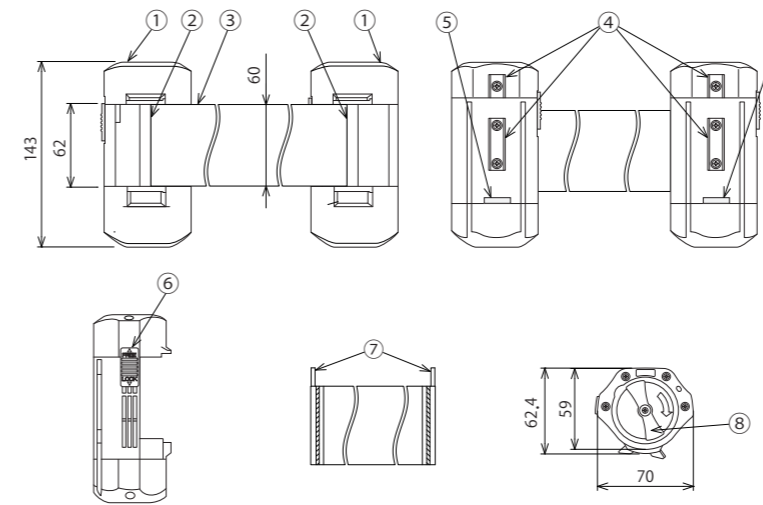

2. 製品構成

No.	名称	No.	名称	No.	名称
①	本体	④	マグネット	⑦	ストッパーピン
②	ドラム	⑤	スベリ止めゴム	⑧	増し締めハンドル
③	シート	⑥	ストッパー		

<梱包内容>

Wバリアリール（本製品）、取扱説明書

3. 製品の特徴

(参考：BRS-W606A)

- 1) シートは任意の長さで使用でき、最大 12m まで使用可能です。
- 2) 本製品はマグネット、または市販の結束バンドにより簡単に設置ができます。