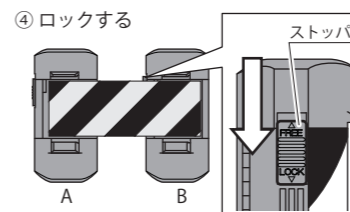

Wバリアリール マグネットタイプ

BRS-W606A BRS-W606B
BRS-W606D BRS-W606E

取扱説明書

目次

1. 安全上の注意
2. 製品構成
3. 製品の特徴
4. 使用方法
5. お手入れ方法
6. 保管方法
7. 別売品
8. 製品仕様

このたびは、**Reelex Wバリアリール**をお求めいただき、誠にありがとうございます。
ご使用前に、この取扱説明書をよくお読みいただき、正しくお使いください。
なお、この取扱説明書は大切に保管してください。

本製品は危険区域や立入禁止区域を仕切って明示する製品です。
それ以外の用途としては使用しないでください。
警告・注意に従わない場合、誤ったご使用をされた場合の事故、故障、損害などにつきましては、弊社では一切その責任および補償を負いません。いたずらや盗難による損害は補償致しません。

1. 安全上の注意

この取扱説明書に示されている **▲警告**・**▲注意** マークは、取り付け・取り扱いに関する安全上の注意事項ですので必ず厳守してください。
表示された指示内容を守らずに、誤った使用によって起こる危害および損害の程度を次の表示で区分し、説明しています。

- **▲警告**：指示を守らないと死亡または重傷、または重度の損害を負う可能性がある危険性を示します。
- **▲注意**：指示を守らないと軽傷、中程度の損害を負う可能性または物的損害が発生する可能性がある危険性を示します。

▲警告

- ・高温になる場所（ヒーターの吹き出し口、車内など）でのご使用、放置および火気に近づけないでください。事故、故障、破損、不具合の原因になります。
- ・分解、改造、加工はおやめください。本製品の内部には、ばねがあります。分解するとばねが飛び出し、事故、故障、破損、不具合の原因になります。
- ・落下させたり、強い衝撃を加えたりしないでください。事故、故障、破損、不具合の原因になります。
- ・マグネットは強力ですのでペースメーカー、電子機器、時計、ICカードなどには近づけないでください。事故、電子機器の故障、誤動作の原因になります。また、持ち運びには注意してください。
- ・ご使用の際には子供の手の届かないところでご使用ください。シートが体に巻きつくと、けがをする恐れがあります。

- ・雨風が強いときは使用しないでください。事故、故障、破損、不具合の原因になります。
- ・取り付け、取り外し、収納の際は指を挟まないようご注意ください。けがをする恐れがあります。
- ・シートをねじって使用しないでください。シートの破損、事故、不具合の原因になります。
- ・シートは消耗品です。亀裂が確認された場合はシート破断の恐れがあり危険です。使用を中止し、別売品の交換シートをお求めいただき、交換してください。
- ・換気扇の吸気口、排気口を本製品のシートで塞がないでください。故障、破損の原因になります。
- ・シートを巻き取る際は、手を離したり、一気に巻き取ったりしないでください。事故、故障、破損、不具合の原因になります。
- ・本体を取り外す際は、シートを引っ張らないでください。事故、故障、破損、不具合の原因になります。
- ・取り付けが不十分の場合、本製品が落下し、事故、故障、破損、不具合の原因になります。

▲注意