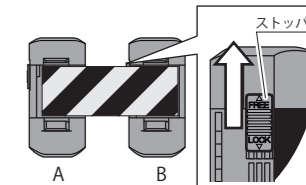

▲警告

ストッパーはロックしてご使用ください。

▲注意

- ・使用する前に、マグネット表面の汚れを落としてください。凹凸面及び曲面には設置しないでください。本製品が落下しけがをする恐れがあります。マグネットのためガラス面、樹脂面、アルミ面（非鉄金属）には取り付けできません。
- ・シートを引き出す際、本体取付面の板厚が薄い場合や滑る場合は、マグネットの保持力が弱くなるため、本体がずれたり落下する恐れがあります。
- ・シートを引き出す際、それ以上、引けない位置より更に引っ張らないでください。故障の原因になります。
- ・増し締めハンドルを矢印と逆方向に回さないでください。故障の原因になります。
- ・本体が確実に固定されたことを確認してください。

<巻き取り>

- ① A と B のストッパーを FREE 方向にスライドさせ、ロックを解除する。

① ロックを解除する

- ② A または B の本体側面をしっかりと持ち、本体下側を手前にひねるように取り外す。
※ 滑らせると相手取り付け面を傷つける恐れがあります。

② 取り外す

- ③ 取り外した本体を持ち、ゆっくりと巻き取る。

③ 巻き取る

- ※ A と B の取り外しは、どちらを先に行っても問題ありません。
- ※ 雨でシートがぬれた場合、巻き取りが弱くなるがありますが、ご使用上は問題ありません。
- ※ シートの巻き始めは若干巻きくせが付きますが、ご使用上は問題ありません。