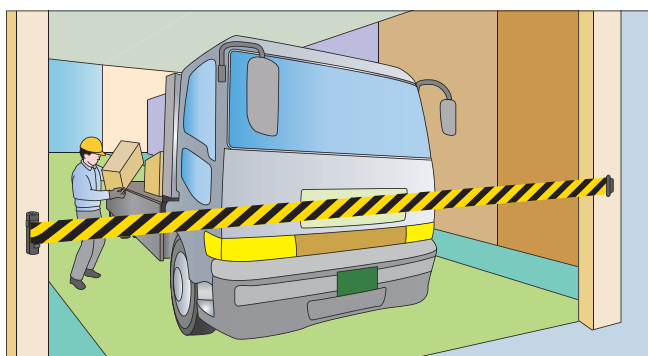

増し締めハンドルを矢印の方向に回し、シートのたるみを取る。

増し締めハンドルを持ったままシートをロックする。

取り外しやすいホルダー形状

取り外しのコツ

親指でホルダーの取っ手を押さえ、横から指を掛けて取り外す。

ゆっくり巻取り機構

シートが手から離れてもゆっくりと収納される安全機構付き。

各部名称

使用例

トラック荷物積み降ろし時の一時的な立入規制 [黄/黒]

フォークリフト稼働エリアへの関係者以外立入禁止 [危険立入禁止]

■ バリアールWide 仕様一覧表

標準価格：9,800円（税抜） 生産国：日本

型式	本体仕様	シート表示	シート仕様	質量
BRS-1205A	・幅70mm×奥行66mm×高さ203mm ・材質:ABS樹脂	 黄/黒	・厚さ0.2mm×幅120mm×長さ5m ・材質:ポリエチレン	約520g
BRS-1205B	・マグネット付き(ネオジム磁石) ・屋外防雨型*	 黄/黒+危険立入禁止		