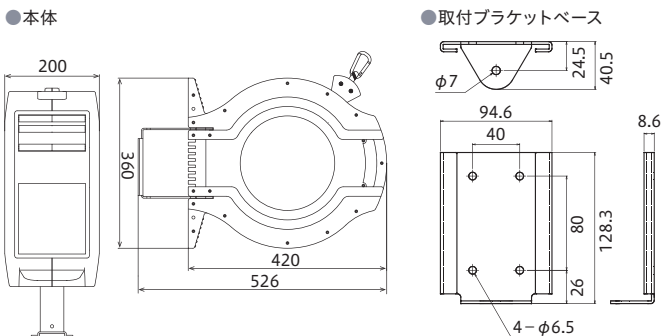

■ 寸法図

1 壁掛けタイプ