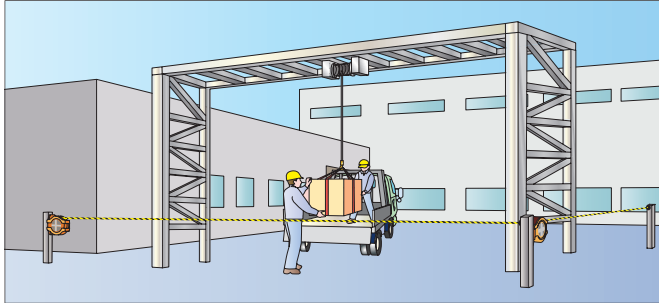

バリアロープリール

Barrier Rope Reel

意匠登録済

Reelex

映える！
フルカバータフボディー

※壁掛けタイプ

自動巻き

ロープ長 **20m** で新登場

工事、作業場所での立入規制に。危険区域等の進入防止に。

トラ

反射

赤

特長

- 最大 20mのロープを中間支柱なしで張れます。
- 非常停止機構※付きで、誤って手を離してもロープの巻き取りを停止するので安全です。NEW
- どこでも止まるロック機構付きで、任意の長さの引き出しが可能です。NEW
- 左右 90°の首振り回転で、どの向きでもスムーズに操作ができます。(壁掛けタイプ)
- 屋外防雨型です。NEW

※作動には一定の条件があります。

ラインナップ

据置きタイプは持ち運びが可能

■ 使用例

門型クレーン稼働中の立入規制

■ セット内容(壁掛けタイプ)

①本体 ②取付ブラケットベース
③固定用ボルト、ナット、スプリングワッシャー

■ バリアロープリール 仕様・価格一覧表 生産国：日本

壁掛けタイプ								
型式	ロープ仕様	ロープ色	本体材質	取付場所	質量(約 kg)	標準価格(税抜)	交換用ロープ標準価格(税抜)	
BRR-1220	・外径φ12mm×20m ・材質:ポリエチレン	トラ(黄/黒)	・ケース:ポリプロピレン ・取付ブラケット:鉄(三価クロメートメッキ)	壁	7.7	58,000 円	7,000円	
BRR-1220HL		反射トラ						
BRR-1220R		赤						
据置きタイプ								
型式	ロープ仕様	ロープ色	本体材質	取付場所	質量(約 kg)	標準価格(税抜)	交換用ロープ標準価格(税抜)	
BRR-1220P	・外径φ12mm×20m ・材質:ポリエチレン	トラ(黄/黒)	・ケース、据置ベース:ポリプロピレン ・すべり止めゴム:EPDM	床	8.4	63,000 円	7,000円	