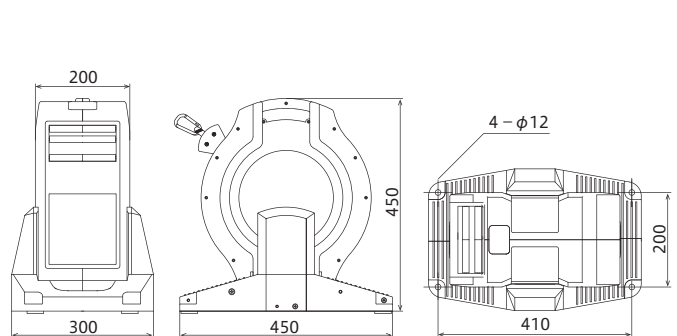

壁掛けタイプ								
型式	ロープ仕様	ロープ色	本体材質	取付場所	質量(約 kg)	標準価格(税抜)	交換用ロープ標準価格(税抜)	
BRR-1220	・外径φ12mm×20m ・材質:ポリエチレン	トラ(黄/黒)	・ケース:ポリプロピレン ・取付ブラケット:鉄(三価クロメートメッキ)	壁	7.7	58,000 円	7,000円	
BRR-1220HL		反射トラ						
BRR-1220R		赤						
据置きタイプ								
型式	ロープ仕様	ロープ色	本体材質	取付場所	質量(約 kg)	標準価格(税抜)	交換用ロープ標準価格(税抜)	
BRR-1220P	・外径φ12mm×20m ・材質:ポリエチレン	トラ(黄/黒)	・ケース、据置ベース:ポリプロピレン ・すべり止めゴム:EPDM	床	8.4	63,000 円	7,000円	

●バリアロープリールは、お客様にてロープ交換が可能です。交換の際は、必ず純正の交換用ロープをお買い求めください。
●据置きタイプの反射、赤色ロープもご要望に応じて製作可能です。

■ 寸法図

1 壁掛けタイプ

2 据置きタイプ

安全に関するご注意 正しく安全にご使用いただくために、ご使用前に必ず取扱説明書をよくお読みください。

中発販売株式会社 www.chuhan.co.jp

■ 販売代理店

本社 〒457-0066 名古屋市南区鳴尾2丁目114番地
第一営業企画室 TEL:052-614-3664 FAX:052-614-3366