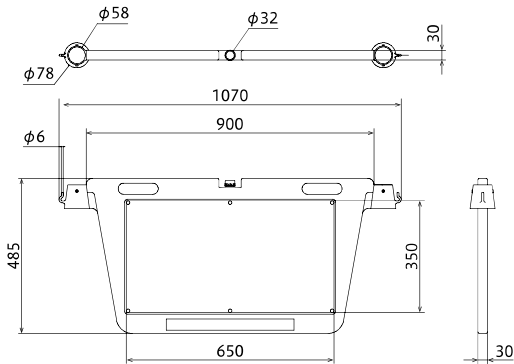

■一般的な三角コーンとトールコーンとの高さ比較

BIGバリアボード特長

- 持ち運びに便利な取手付
- チェーンフック付き
- 背面からの注水式ボードで倒れにくい
- 市販の三角コーンに対応

仕様・価格一覧表

生産国：日本

型式	仕様	本体色	付属品仕様（トルコーン）	標準価格（税抜）
BBD-900E	【本体】 ・材質：ポリエチレン(PE) ・注水式（注水量：約3.6リットル） ・チェーンフック付き（左右2ヶ所） ・質量：約3.0kg（注水時：約6.6kg）	黄	・高さ920mm×ベース□365mm ・材質：塩化ビニール・質量：約6.0kg/本	14,000円
BBD-900E-BK	【表示ボード】 ・横650×縦350×厚さ1(mm) ・材質：発泡ポリプロピレン ・片面表示	黒		
BBD-900ETC		黄		

寸法図

関連製品

BIGバリアボード
 大きな表示で伝えるメッセージ。市販の三角コーンに対応。

標準価格：14,000円（税抜）
 生産国：日本

安全に関するご注意 正しく安全にご使用いただくために、ご使用前に必ず取扱説明書をよくお読みください。

CHUHATSU 中発販売株式会社

販売代理店

本社 〒457-0066 名古屋市南区鳴尾2丁目114番地
 リール営業部 TEL: 052-614-3664 FAX: 052-614-3366
関東営業所 〒338-0002 さいたま市中央区下落合7-4-3RHKビル201
 TEL: 048-711-1927 FAX: 048-711-1936
中部営業所 〒457-0066 名古屋市南区鳴尾2丁目114番地
 TEL: 052-614-3652 FAX: 052-618-5771
関西営業所 〒564-0044 吹田市南金田1丁目11-8
 TEL: 06-6385-2228 FAX: 06-6338-0521